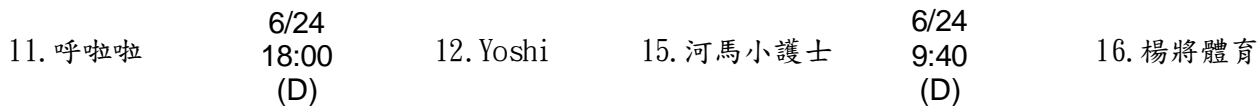

2017 高醫球友盃賽程表

- 社會男子組（分組取前二，共 15 隊。）

● 社會女子組 (分組取前二, 共 16 隊)

- 大專男子組（分組取前二，共 10 隊。）

1. 大高雄鹹酥雞

4. 河河河

2. 變稠的揪打球

6/24
13:50
(C)