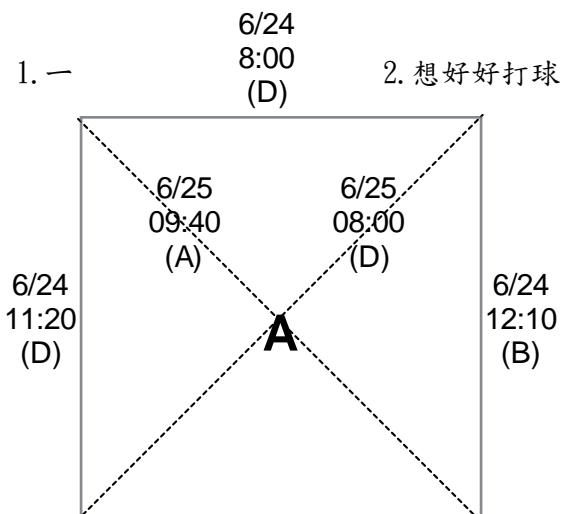

2017 高醫球友盃賽程表

- 社會男子組（分組取前二，共 15 隊。）

● 社會女子組 (分組取前二, 共 16 隊)

- 大專男子組（分組取前二，共 10 隊。）

1. 大高雄鹹酥雞

4. 河河河

2. 變稠的揪打球

6/24
13:50
(C)