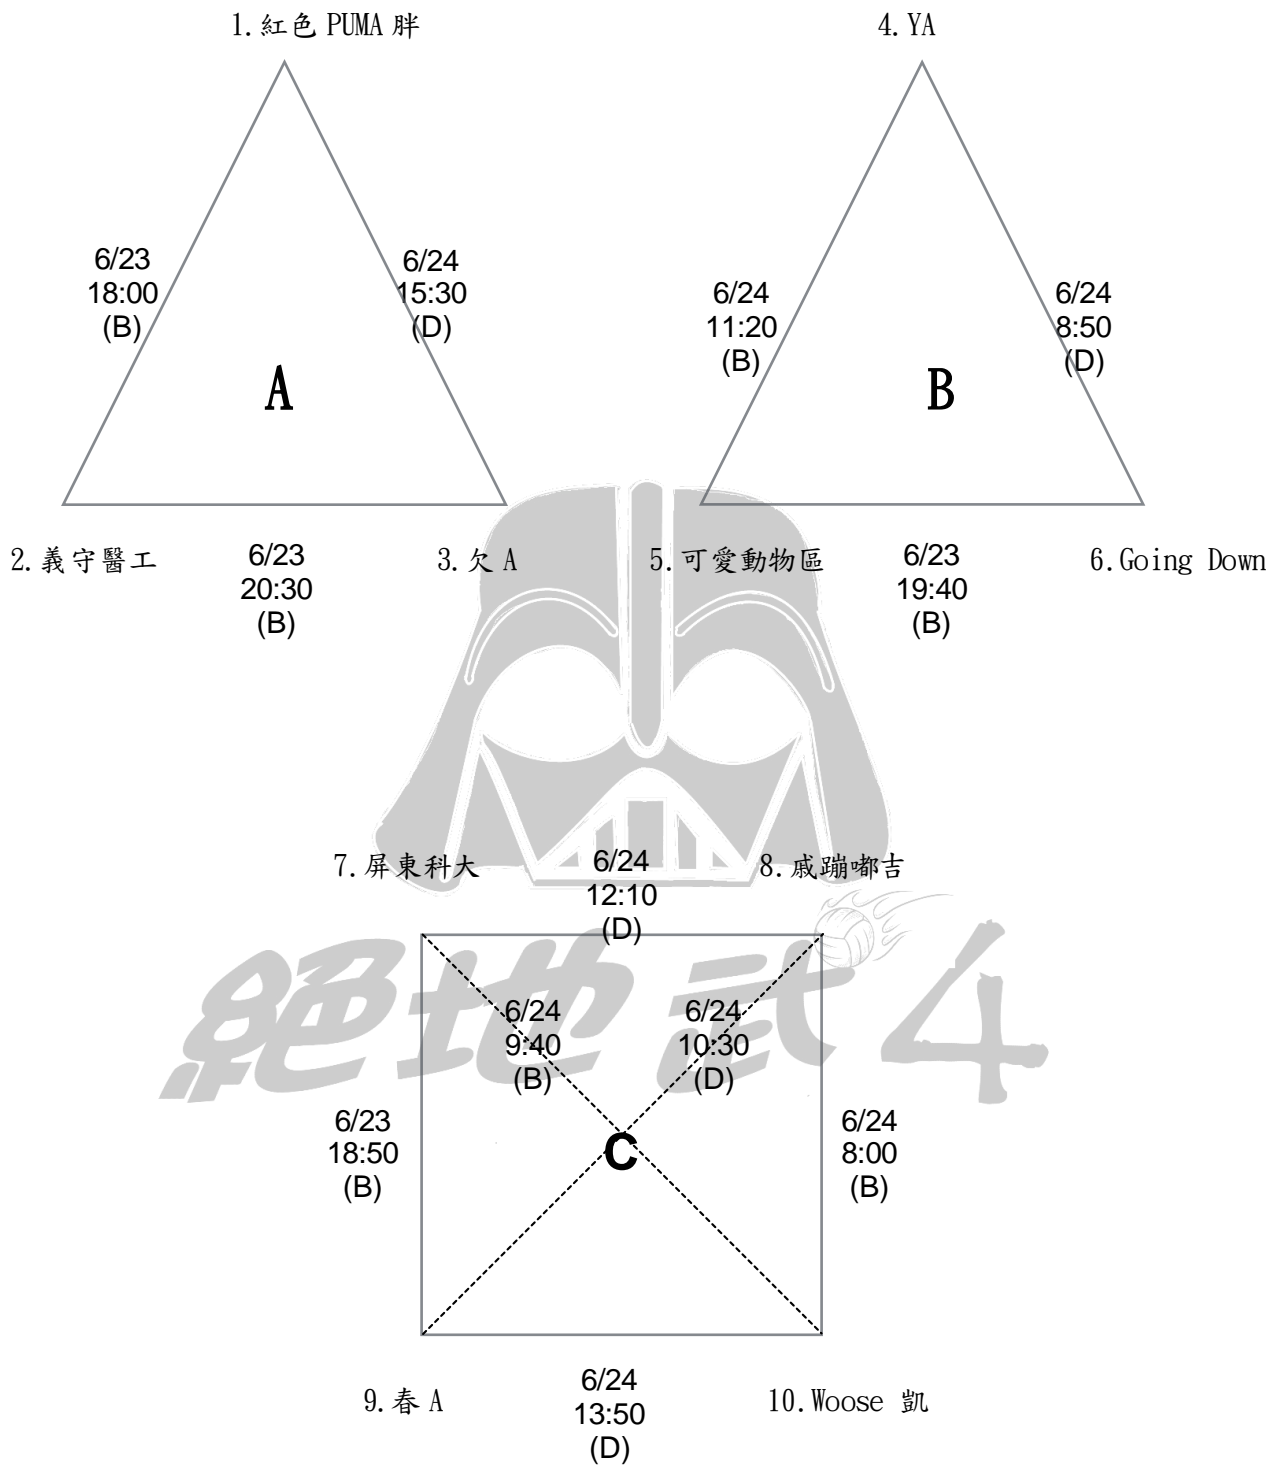

● 大專女子組（分組取前二，共 10 隊。）