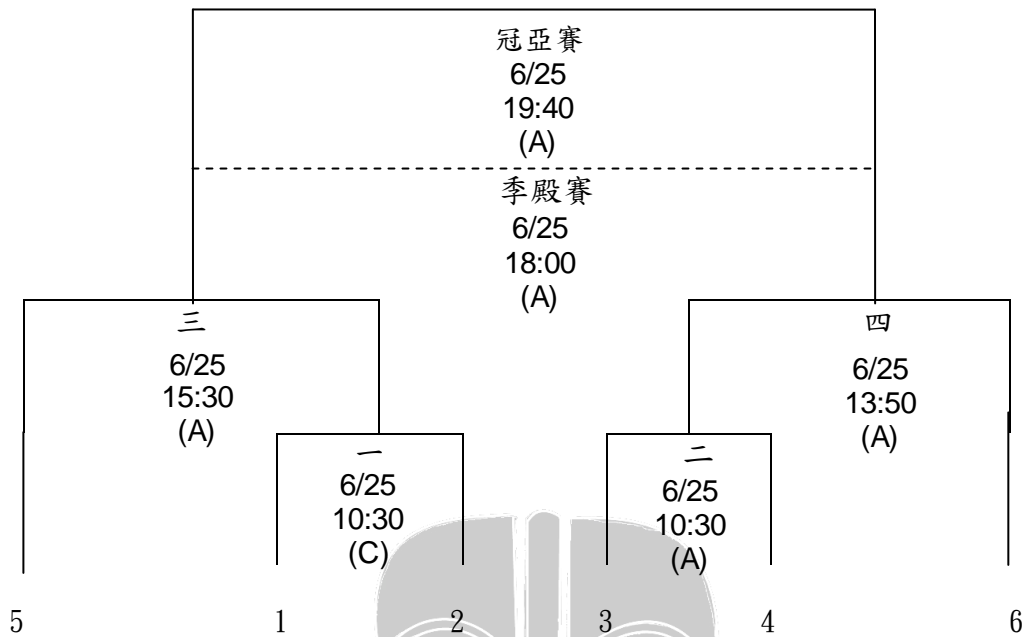

9. 機械

6/23
20:30
(C)

10. 高醫 B

● 大專女子組（分組取前二，共 10 隊。）

決賽：

- 社會男子組(分組一抽 1、3、5、7，分組二抽 2、4、6、8)

- 社會女子組(分組一抽 1、3、5、7，分組二抽 2、4、6、8)

- 大專男子組(分組一抽 1、3、6，分組二抽 2、4、5)