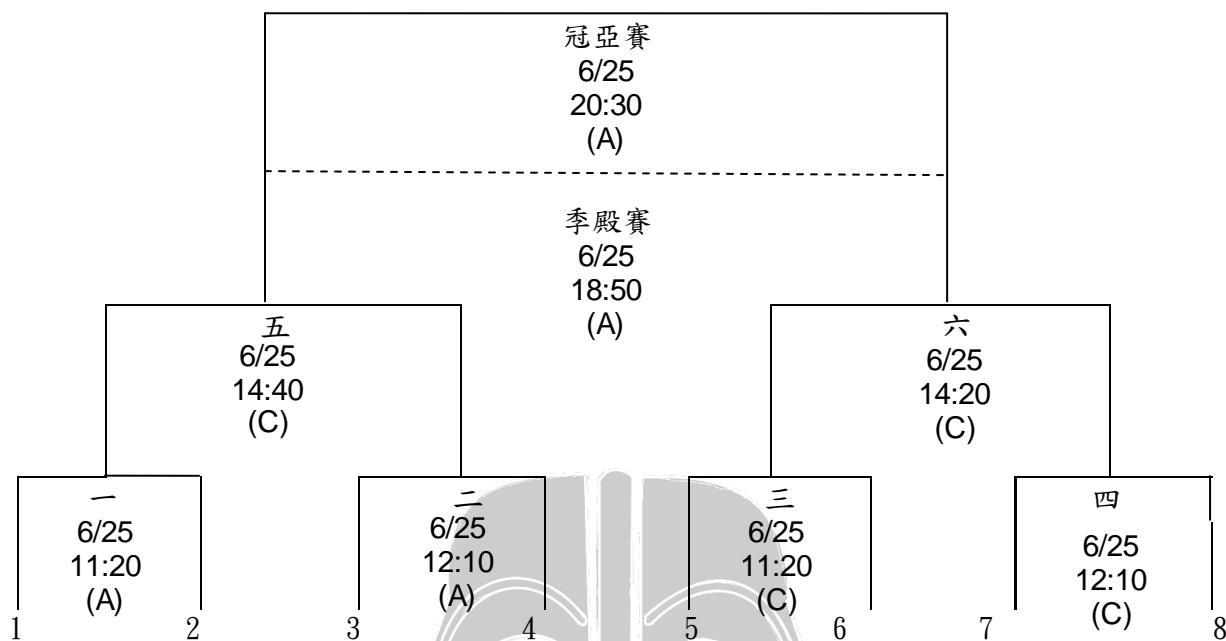

9. 機械

6/23
20:30
(C)

10. 高醫 B

● 大專女子組（分組取前二，共 10 隊。）

決賽：

- 社會男子組(分組一抽 1、3、5、7，分組二抽 2、4、6、8)

- 社會女子組(分組一抽 1、3、5、7，分組二抽 2、4、6、8)

- 大專男子組(分組一抽 1、3、6，分組二抽 2、4、5)