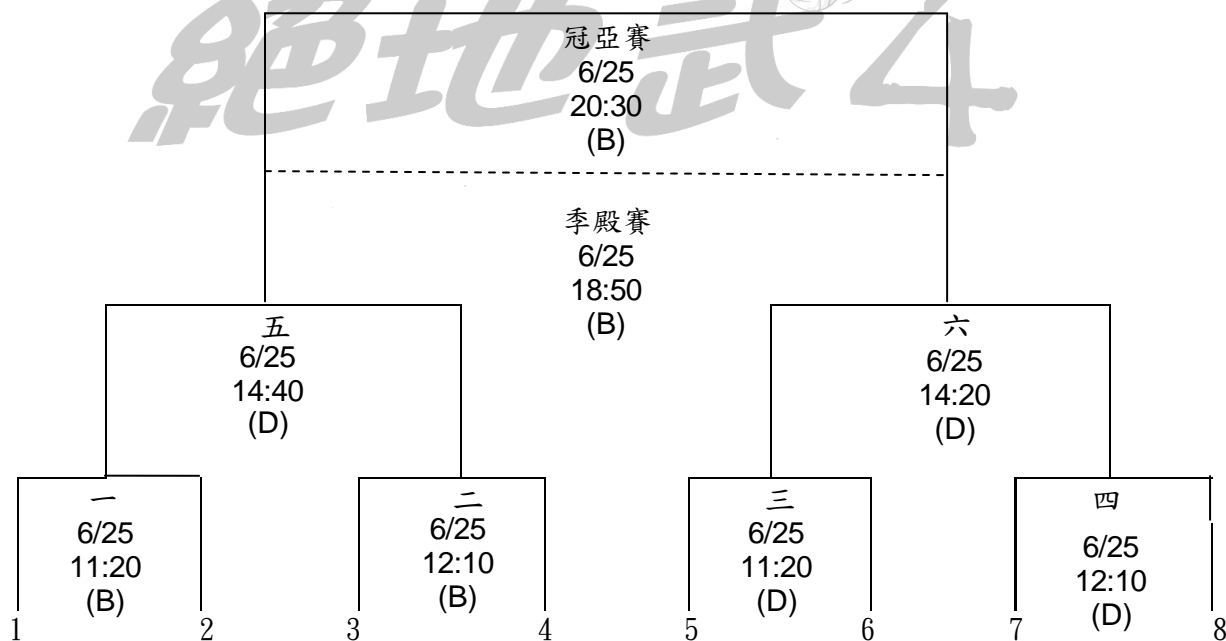

9. 機械

6/23
20:30
(C)

10. 高醫 B

● 大專女子組（分組取前二，共 10 隊。）

決賽：

- 社會男子組(分組一抽 1、3、5、7，分組二抽 2、4、6、8)

- 社會女子組(分組一抽 1、3、5、7，分組二抽 2、4、6、8)

- 大專男子組(分組一抽 1、3、6，分組二抽 2、4、5)