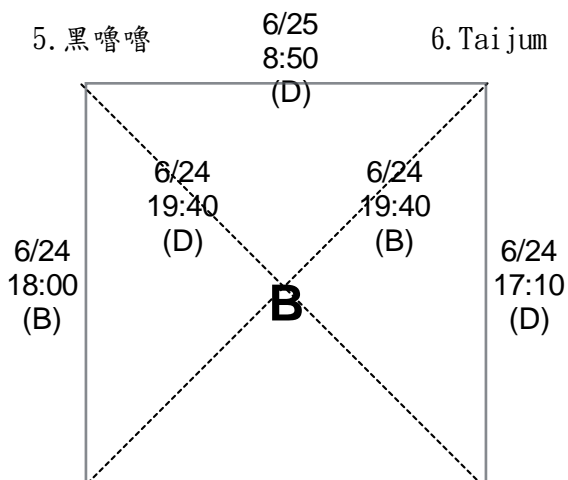

2017 高醫球友盃賽程表

- 社會男子組（分組取前二，共 15 隊。）

● 社會女子組 (分組取前二, 共 16 隊)

- 大專男子組（分組取前二，共 10 隊。）

1. 大高雄鹹酥雞

4. 河河河

2. 變稠的揪打球

6/24
13:50
(C)