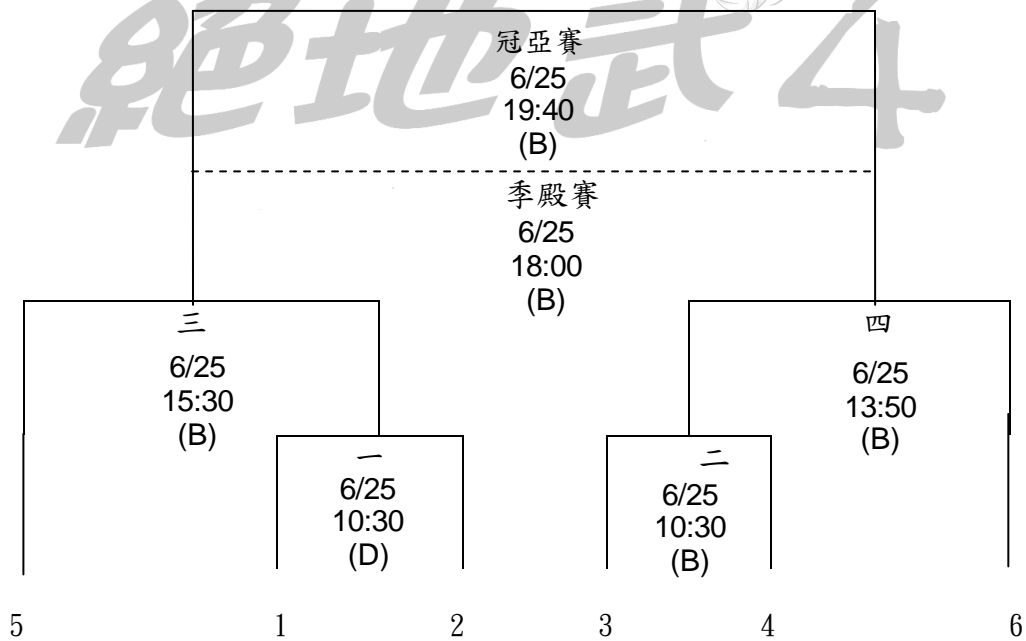

- 大專女子組(分組一抽 1、5、6，分組二抽 2、3、4)