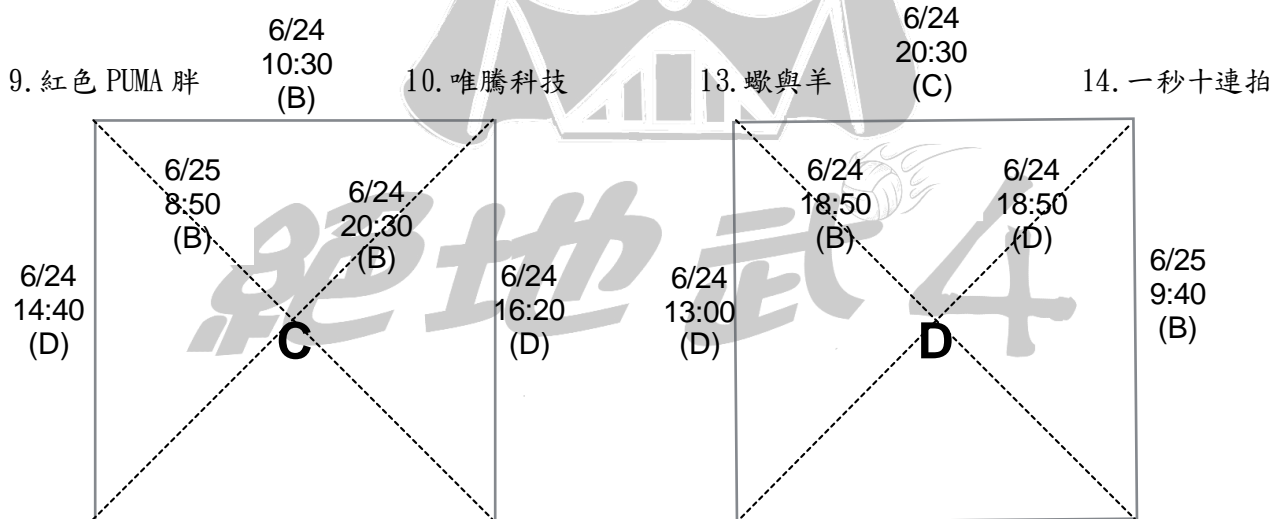

2017 高醫球友盃賽程表

- 社會男子組（分組取前二，共 15 隊。）

● 社會女子組 (分組取前二, 共 16 隊)

- 大專男子組（分組取前二，共 10 隊。）

1. 大高雄鹹酥雞

4. 河河河

2. 變稠的揪打球

6/24
13:50
(C)